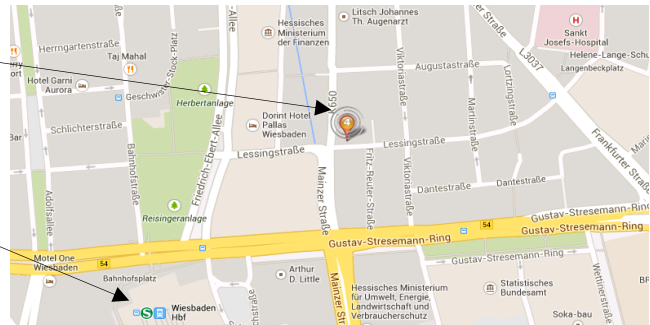

Seminarort Bruchweiler-B.: Seminarhaus, Im Grün 16, 76891 Bruchweiler-Bärenbach

Seminarort Wiesbaden: Villa Sharon, Lessingstraße 4, 65189 Wiesbaden

**Seminarort: Villa Sharon**  
Lessingstraße 4  
65189 Wiesbaden

**Orientierung:** Der Hauptbahnhof liegt fußläufig nur 500 m entfernt.

**Anfahrt mit dem Auto:**  
Parkplätze sind direkt am Haus verfügbar.

- Von Frankfurt am Main oder Rüdeshcim: A 66 bis Berliner Straße/ B54 in Wiesbaden nehmen, rechts abbiegen auf Viktoriastraße, 1. Abzweigung links nehmen, um auf Lessingstraße zu wechseln. Die Villa Sharon befindet sich am Ende der Straße auf der rechten Seite.
- Von Darmstadt: A 67, A 60, A 671 bis Berliner Straße/ B54 in Wiesbaden folgen, dann weiter wie von Frankfurt (s.o.)
- Von Köln: A 3 bis Berliner Straße/ B54 in Wiesbaden folgen, dann weiter wie von Frankfurt
- Von Kaiserslautern: A 63 bis Wiesbaden folgen, weiter auf Schiersteiner Straße, rechts abbiegen auf Kaiser-Friedrich-Ring, links abbiegen auf Mainzer Straße, rechts abbiegen auf Lessingstraße. Die Villa befindet sich auf der linken Seite.

#### Anfahrt mit dem Bus:

- Die Bushaltestelle „Hauptbahnhof“ ist fußläufig nur 5 Minuten entfernt (400 m).
- Die Bushaltestelle "Statistisches Bundesamt" ist fußläufig nur 5 Minuten entfernt (400 m).

#### Anfahrt mit der Bahn:

- Der Hauptbahnhof Wiesbaden liegt fußläufig nur 500 m entfernt.