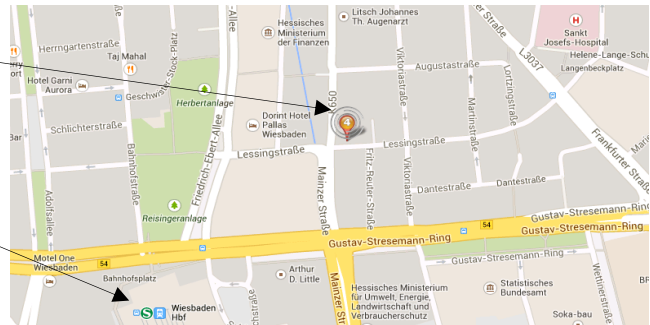

Seminarort Bruchweiler-B.: Seminarhaus, Im Grün 16, 76891 Bruchweiler-Bärenbach

Seminarort Wiesbaden: Villa Sharon, Lessingstraße 4, 65189 Wiesbaden

Seminarort: Villa Sharon
 Lessingstraße 4
 65189 Wiesbaden

Orientierung: Der Hauptbahnhof
 liegt fußläufig nur 500 m entfernt.

Anfahrt mit dem Auto:
 Parkplätze sind direkt am Haus verfügbar.

- Von Frankfurt am Main oder Rüdeshcim: A 66 bis Berliner Straße/ B54 in Wiesbaden nehmen, rechts abbiegen auf Viktoriastraße, 1. Abzweigung links nehmen, um auf Lessingstraße zu wechseln. Die Villa Sharon befindet sich am Ende der Straße auf der rechten Seite.
- Von Darmstadt: A 67, A 60, A 671 bis Berliner Straße/ B54 in Wiesbaden folgen, dann weiter wie von Frankfurt (s.o.)
- Von Köln: A 3 bis Berliner Straße/ B54 in Wiesbaden folgen, dann weiter wie von Frankfurt
- Von Kaiserslautern: A 63 bis Wiesbaden folgen, weiter auf Schiersteiner Straße, rechts abbiegen auf Kaiser-Friedrich-Ring, links abbiegen auf Mainzer Straße, rechts abbiegen auf Lessingstraße. Die Villa befindet sich auf der linken Seite.

- Der Hauptbahnhof Wiesbaden liegt fußläufig nur 500 m entfernt.

Gastgeber in der Nähe:

- **Hotel „Dorint Hotel Pallas“** (Entfernung: 150 m)
 Auguste-Viktoria-Straße 15, 65185 Wiesbaden
 Telefon: 06 11/ 33 060
 www: dorint.com
- **Villa Rossi** (Entfernung: 500 m)
 Langenbeckplatz 5, 65189 Wiesbaden
 Telefon: 06 11/ 609 8681
 www: villarossi.de
- **Hotel Garni Aurora** (Entfernung: 650 m)
 Untere Albrechtstraße 9, 65185 Wiesbaden
 Telefon: 06 11/ 37 37 28
 www: aurora-online.de
- **Motel One** (Entfernung: 750 m, direkt am Hauptbahnhof)
 Kaiser-Friedrich-Ring 81, 65185 Wiesbaden
 Telefon: 06 11/ 45 02 080
 www: motel-one.com