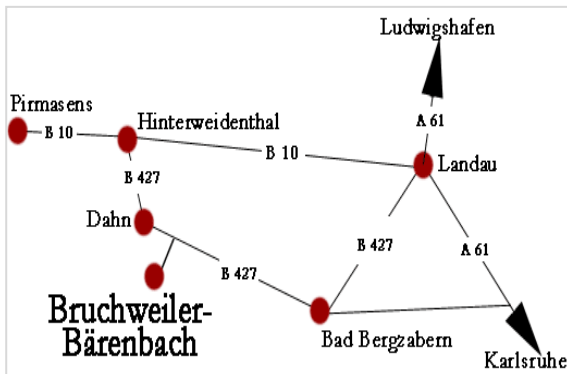

Anreise

Adresse Seminarhaus

Institut für Angewandte Hypnose

Im Grün 16

76891 Bruchweiler-Bärenbach (Südwestpfalz)

• **Mit dem Auto:**

- BAB 65 über Landau oder BAB 6 über Kaiserslautern oder BAB 8 über Karlsruhe oder Saarbrücken/ Pirmasens.
- B 10 bis Hinterweidenthal und über **B427 (Weinstraße)** auf die **L489** abbiegen (Richtung Weißenburg/ Wissembourg)
- Rechts in die **Talstraße** abbiegen.
- Links auf die **Lauterstraße** fahren
- Bei **Woogstraße** rechts abbiegen
- Rechts halten bei **Dorfstraße**
- Rechts in die Straße „**Im Grün**“ abbiegen
- auf der linken Seite (Nr. 16) sehen Sie das orangene Haus „Institut für Angewandte Hypnose“

• **Mit dem Flugzeug:**

nach **Zweibrücken** (47 km) oder **Saarbrücken** (78 km).

Parkplätze

Bitte parken Sie auf den Instituts-Parkplätzen direkt **vor** dem Haus oder in der **Einfahrt**.

Unterkunft

• **Landhaus Felsengarten*****

Gartenstraße 78, 76891 Bruchweiler-Bärenbach (1,5 km Entfernung zum Institut)
Tel: 063 94/ 1661 - www.hotel-felsengarten.de

• **Gästehaus Sonnenhöhe**

Am Finkenschlag 1, 76891 Bruchweiler-Bärenbach (1,8 km Entfernung zum Institut)
Telefon: 063 94/ 705 - www.haus-sonnenhoehe.de

• **Hotel - Restaurant St. Germanshof**

Im Grün