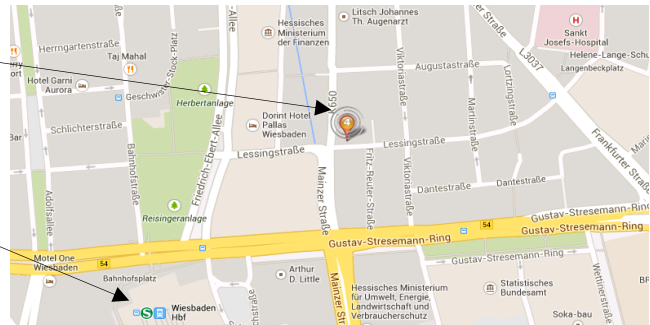

Seminarort Bruchweiler-B.: Seminarhaus, Im Grün 16, 76891 Bruchweiler-Bärenbach

Seminarort Wiesbaden: Villa Sharon, Lessingstraße 4, 65189 Wiesbaden

**Seminarort: Villa Sharon**  
Lessingstraße 4  
65189 Wiesbaden

**Orientierung:** Der Hauptbahnhof liegt fußläufig nur 500 m entfernt.

**Anfahrt mit dem Auto:**  
Parkplätze sind direkt am Haus verfügbar.

- Von Frankfurt am Main oder Rüdeshcim: A 66 bis Berliner Straße/ B54 in Wiesbaden nehmen, rechts abbiegen auf Viktoriastraße, 1. Abzweigung links nehmen, um auf Lessingstraße zu wechseln. Die Villa Sharon befindet sich am Ende der Straße auf der rechten Seite.
- Von Darmstadt: A 67, A 60, A 671 bis Berliner Straße/ B54 in Wiesbaden folgen, dann weiter wie von Frankfurt (s.o.)
- Von Köln: A 3 bis Berliner Straße/ B54 in Wiesbaden folgen, dann weiter wie von Frankfurt
- Von Kaiserslautern: A 63 bis Wiesbaden folgen, weiter auf Schiersteiner Straße, rechts abbiegen auf Kaiser-Friedrich-Ring, links abbiegen auf Mainzer Straße, rechts abbiegen auf Lessingstraße. Die Villa befindet sich auf der linken Seite.

#### Anfahrt mit der Bahn:

- Der Hauptbahnhof Wiesbaden liegt fußläufig nur 500 m entfernt.