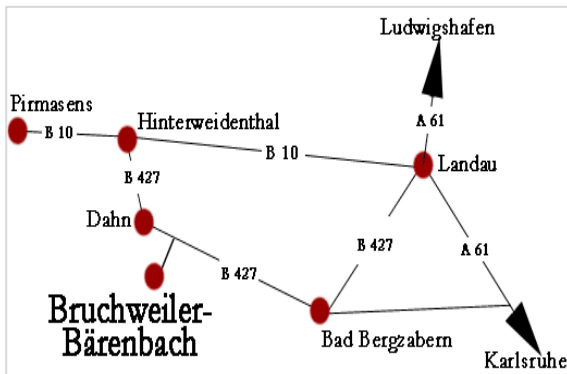

**Orientierung:** Der Hauptbahnhof liegt fußläufig nur 500 m entfernt.

**Anfahrt mit dem Auto:**  
Parkplätze sind direkt am Haus verfügbar.

- Von Frankfurt am Main oder Rüdeshcim: A 66 bis Berliner Straße/ B54 in Wiesbaden nehmen, rechts abbiegen auf Viktoriastraße, 1. Abzweigung links nehmen, um auf Lessingstraße zu wechseln. Die Villa Sharon befindet sich am Ende der Straße auf der rechten Seite.
- Von Darmstadt: A 67, A 60, A 671 bis Berliner Straße/ B54 in Wiesbaden folgen, dann weiter wie von Frankfurt (s.o.)
- Von Köln: A 3 bis Berliner Straße/ B54 in Wiesbaden folgen, dann weiter wie von Frankfurt
- Von Kaiserslautern: A 63 bis Wiesbaden folgen, weiter auf Schiersteiner Straße, rechts abbiegen auf Kaiser-Friedrich-Ring, links abbiegen auf Mainzer Straße, rechts abbiegen auf Lessingstraße. Die Villa befindet sich auf der linken Seite.

#### Anfahrt mit dem Bus:

- Die Bushaltestelle „Hauptbahnhof“ ist fußläufig nur 5 Minuten entfernt (400 m).
- Die Bushaltestelle "Statistisches Bundesamt" ist fußläufig nur 5 Minuten entfernt (400 m).

#### Anfahrt mit der Bahn:

- Der Hauptbahnhof Wiesbaden liegt fußläufig nur 500 m entfernt.

## Anreise