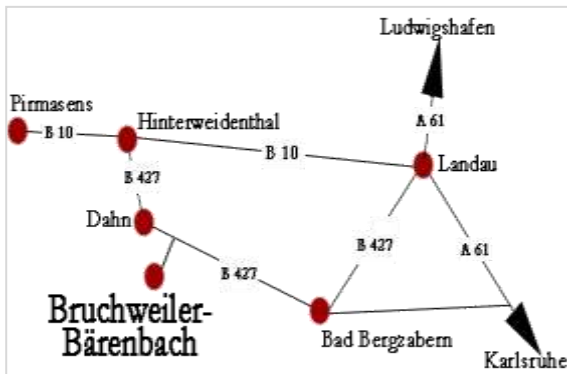

Orientierung: Der Hauptbahnhof liegt fußläufig nur 500 m entfernt.

Anfahrt mit dem Auto:

Parkplätze sind direkt am Haus verfügbar.

- Von Frankfurt am Main oder Rüdeshcim: A 66 bis Berliner Straße/ B54 in Wiesbaden nehmen, rechts abbiegen auf Viktoriastraße, 1. Abzweigung links nehmen, um auf Lessingstraße zu wechseln. Die Villa Sharon befindet sich am Ende der Straße auf der rechten Seite.
- Von Darmstadt: A 67, A 60, A 671 bis Berliner Straße/ B54 in Wiesbaden folgen, dann weiter wie von Frankfurt (s.o.)
- Von Köln: A 3 bis Berliner Straße/ B54 in Wiesbaden folgen, dann weiter wie von Frankfurt
- Von Kaiserslautern: A 63 bis Wiesbaden folgen, weiter auf Schiersteiner Straße, rechts abbiegen auf Kaiser-Friedrich-Ring, links abbiegen auf Mainzer Straße, rechts abbiegen auf Lessingstraße. Die Villa befindet sich auf der linken Seite.

Anfahrt mit dem Bus:

- Die Bushaltestelle „Hauptbahnhof“ ist fußläufig nur 5 Minuten entfernt (400 m).
- Die Bushaltestelle "Statistisches Bundesamt" ist fußläufig nur 5 Minuten entfernt (400 m).

Anfahrt mit der Bahn:

Anreise

Adresse Seminarhaus

Institut für Angewandte Hypnose

Im Grün 16

76891 Bruchweiler-Bärenbach (Südwestpfalz)

• **Mit dem Auto:**

- BAB 65 über Landau oder BAB 6 über Kaiserslautern oder BAB 8 über Karlsruhe oder Saarbrücken/ Pirmasens.
- B 10 bis Hinterweidenthal und über **B427 (Weinstraße)** auf die **L489** abbiegen (Richtung Weißenburg/ Wissembourg)
- Rechts in die **Talstraße** abbiegen.
- Links auf die **Lauterstraße** fahren
- Bei **Woogstraße** rechts abbiegen
- Rechts halten bei **Dorfstraße**
- Rechts in die Straße „**Im Grün**“ abbiegen
- auf der linken Seite (Nr. 16) sehen Sie das orangene Haus „Institut für Angewandte Hypnose“